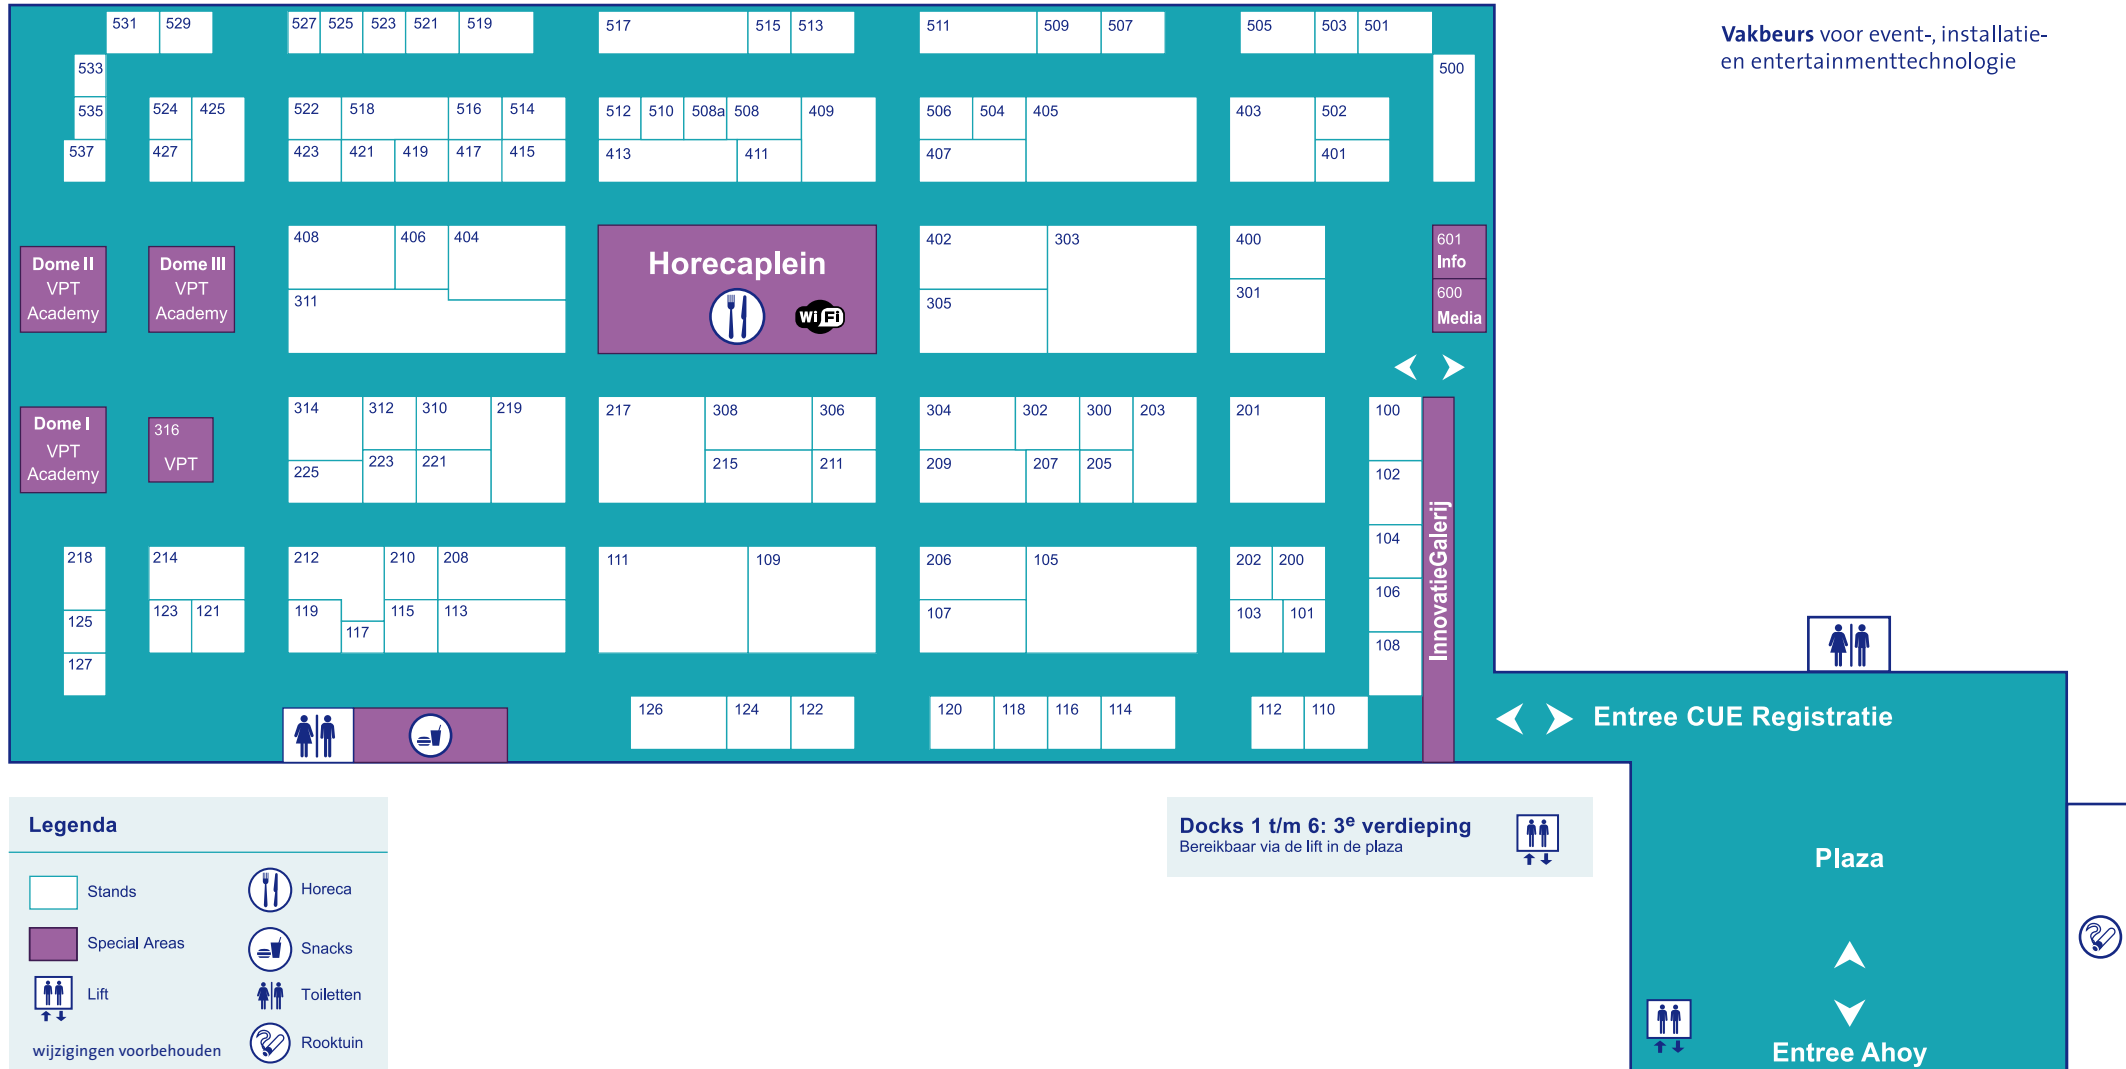

Vakbeurs voor event-, installatie- en entertainmenttechnologie